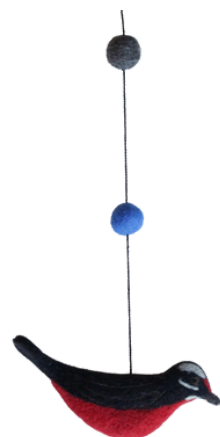

COLGANTE LOICA

45 CM APROX. ALTURA

$18.500