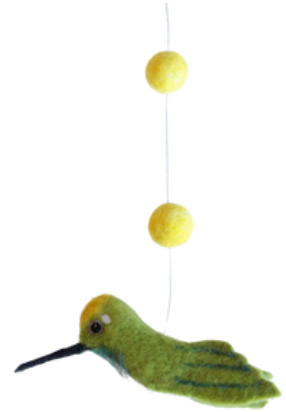

FIELTRO

COLGANTE COLIBRÍ

34 CM APROX. ALTURA

$18.500